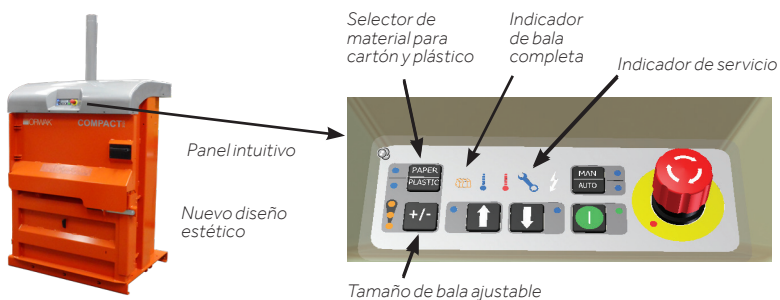

ORWAK COMPACT 3120

Compactadora pequeña y flexible

DISEÑO INTELIGENTE

Inteligente, diseño de máquina compacto para facilitar su transporte e instalación. Apertura de carga ancha para facilitar una carga rápida y eficiente.

ARRANQUE AUTOMÁTICO PARA COMPACTACIÓN EFICIENTE

La función de arranque automático permite a la compactadora empezar a compactar el material en cuanto cierre la puerta.

SELECTOR DE MATERIAL

Un selector de material permite elegir con facilidad entre la compactación de cartón y plástico.