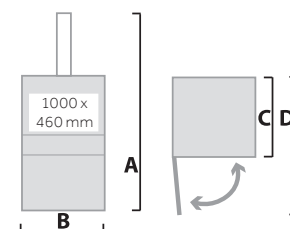

- + Tiras de plástico

TAMAÑO DE BALA AJUSTABLE

La 3120 ofrece una altura de balas ajustable en tres tamaños diferentes.

EXTRACCIÓN DE LA BALA

Las balas de hasta 100 kg de peso se extraen de manera sencilla gracias a la función semiautomática de extracción.

Cumple con los requisitos de la norma de seguridad EN 16500:2014 sobre compactadoras verticales

DIMENSIONES & ESPECIFICACIONES

DIMENSIONES

A	B	C	D	Altura de transporte
2342 mm	1184 mm	900 mm	1907 mm	2342 mm (<2000 mm a pedido)

PESO (MÁQUINA) TOTAL: 580 KG

ESPECIFICACIONES TÉCNICAS

APERTURA DE CARGA	DURACIÓN DEL CICLO	FUERZA DE Prensado	TAMAÑO DE BALA	PESO DE BALA	NIVEL SONORO	CLASE DE PROTECCIÓN	ALIMENTACIÓN DE FUNCIONAMIENTO
Anchura: 1000 mm Altura: 460 mm	33 segundos	HP 6 toneladas, 60 kN LP 4 toneladas, 40 kN	Anchura: 1000 mm Profundidad: 700 mm Altura: 800 mm	Cartón: hasta 100 kg Plástico: hasta 130 kg	62.3 db (A)	IP 55	Monofásica 230 V, 50 Hz a 10 A